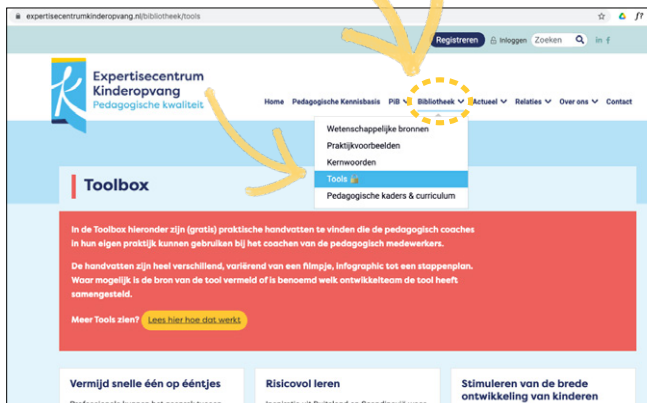

2

Als je inlogt dan kom je uit op de "Welkom pagina". Op deze Welkom-pagina dien je eenmalig te klikken op de knop "Aanmelden Toolbox".

Dit is belangrijk om te doen want hiermee krijgen medewerkers van deelnemende organisaties extra privileges!

3

De reeds bekende gegevens zijn ingevuld. De ontbrekende gegevens dienen te worden aangevuld.

Onder "Bedrag en betaalwijze" kan je bij "Couponcode" de geleverde couponcode invoeren. Daarmee krijg je toegang tot alle tools en 30% korting als je deelneemt aan activiteiten.

Daarna klik je op "Registratie afronden" en heb je meteen toegang tot de Toolbox.

<https://expertisecentrumkinderopvang.nl/bibliotheek/tools>

→

Alle Tools zijn vervolgens ook via het menu-item "Bibliotheek" te benaderen als je bent ingelogd.