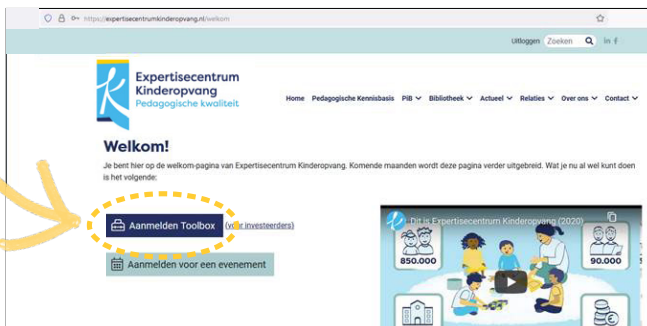

COUPONCODE

Hoe gebruik ik de couponcode als mijn organisatie is aangesloten bij Expertisecentrum Kinderopvang?

1

Medewerkers van investeerders kunnen inloggen via de link bovenin de website of direct via <https://expertisecentrumkinderopvang.nl/inloggen>

2

Als je inlogt dan kom je uit op de "Welkom pagina". Op deze Welkom-pagina dien je eenmalig te klikken op de knop "Aanmelden Toolbox".

Dit is belangrijk om te doen want hiermee krijgen medewerkers van deelnemende organisaties extra privileges!