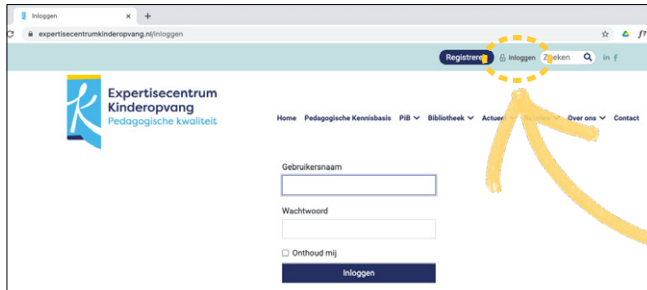

COUPONCODE

Hoe gebruik ik de couponcode als mijn organisatie is aangesloten bij Expertisecentrum Kinderopvang?

1

Medewerkers van investeerders kunnen inloggen via de link bovenin de website of direct via <https://expertisecentrumkinderopvang.nl/inloggen>

2

Als je inlogt dan kom je uit op de "Welkom pagina". Op deze Welkom-pagina dien je eenmalig te klikken op de knop "Aanmelden Toolbox".

Dit is belangrijk om te doen want hiermee krijgen medewerkers van deelnemende organisaties extra privileges!